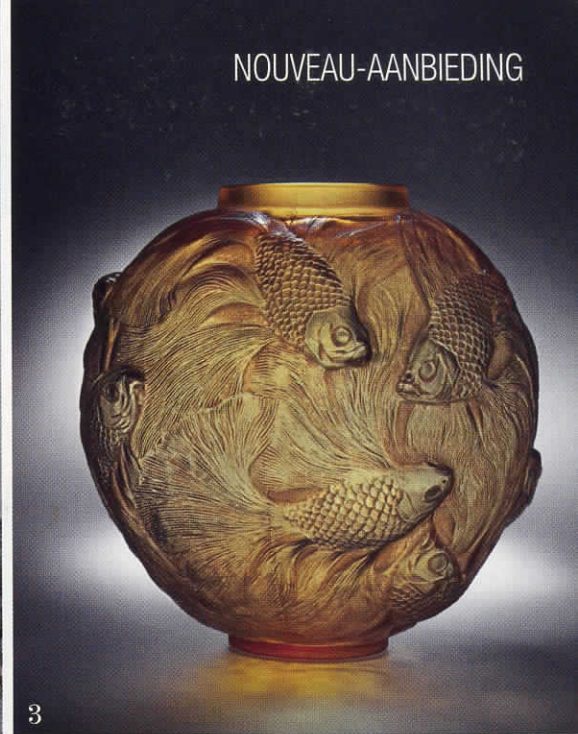

(E.J. van Wisselingh & Co.).

3 Formose-vaas, René Lalique (1860-1945). Met perslucht geblazen goudgeel glas, 24 cm hoog, Frankrijk, 1924 (Dr. Lennart Booij, Rare Items & Fine Art, €6.750,-).

4 Tatoeage uit de serie *Een legende uit de hel*, Komura Settai (1877-1940), houtsnede 52 x 26 cm, Japan, 1938 (Hotei Japanese Prints).

5 Netsukes uit Hollandse collecties.

Van ivoor, gewei en buxushout, Japan, 19de eeuw (Roëll Fine Art).

6 *Ode to Rigaud's Louis XIV*, E2 (Elizabeth Kleinveld & Epaul Julien), C-print, 85 x 120 cm, 2013

(Eduard Planting Fine Art Photographs).